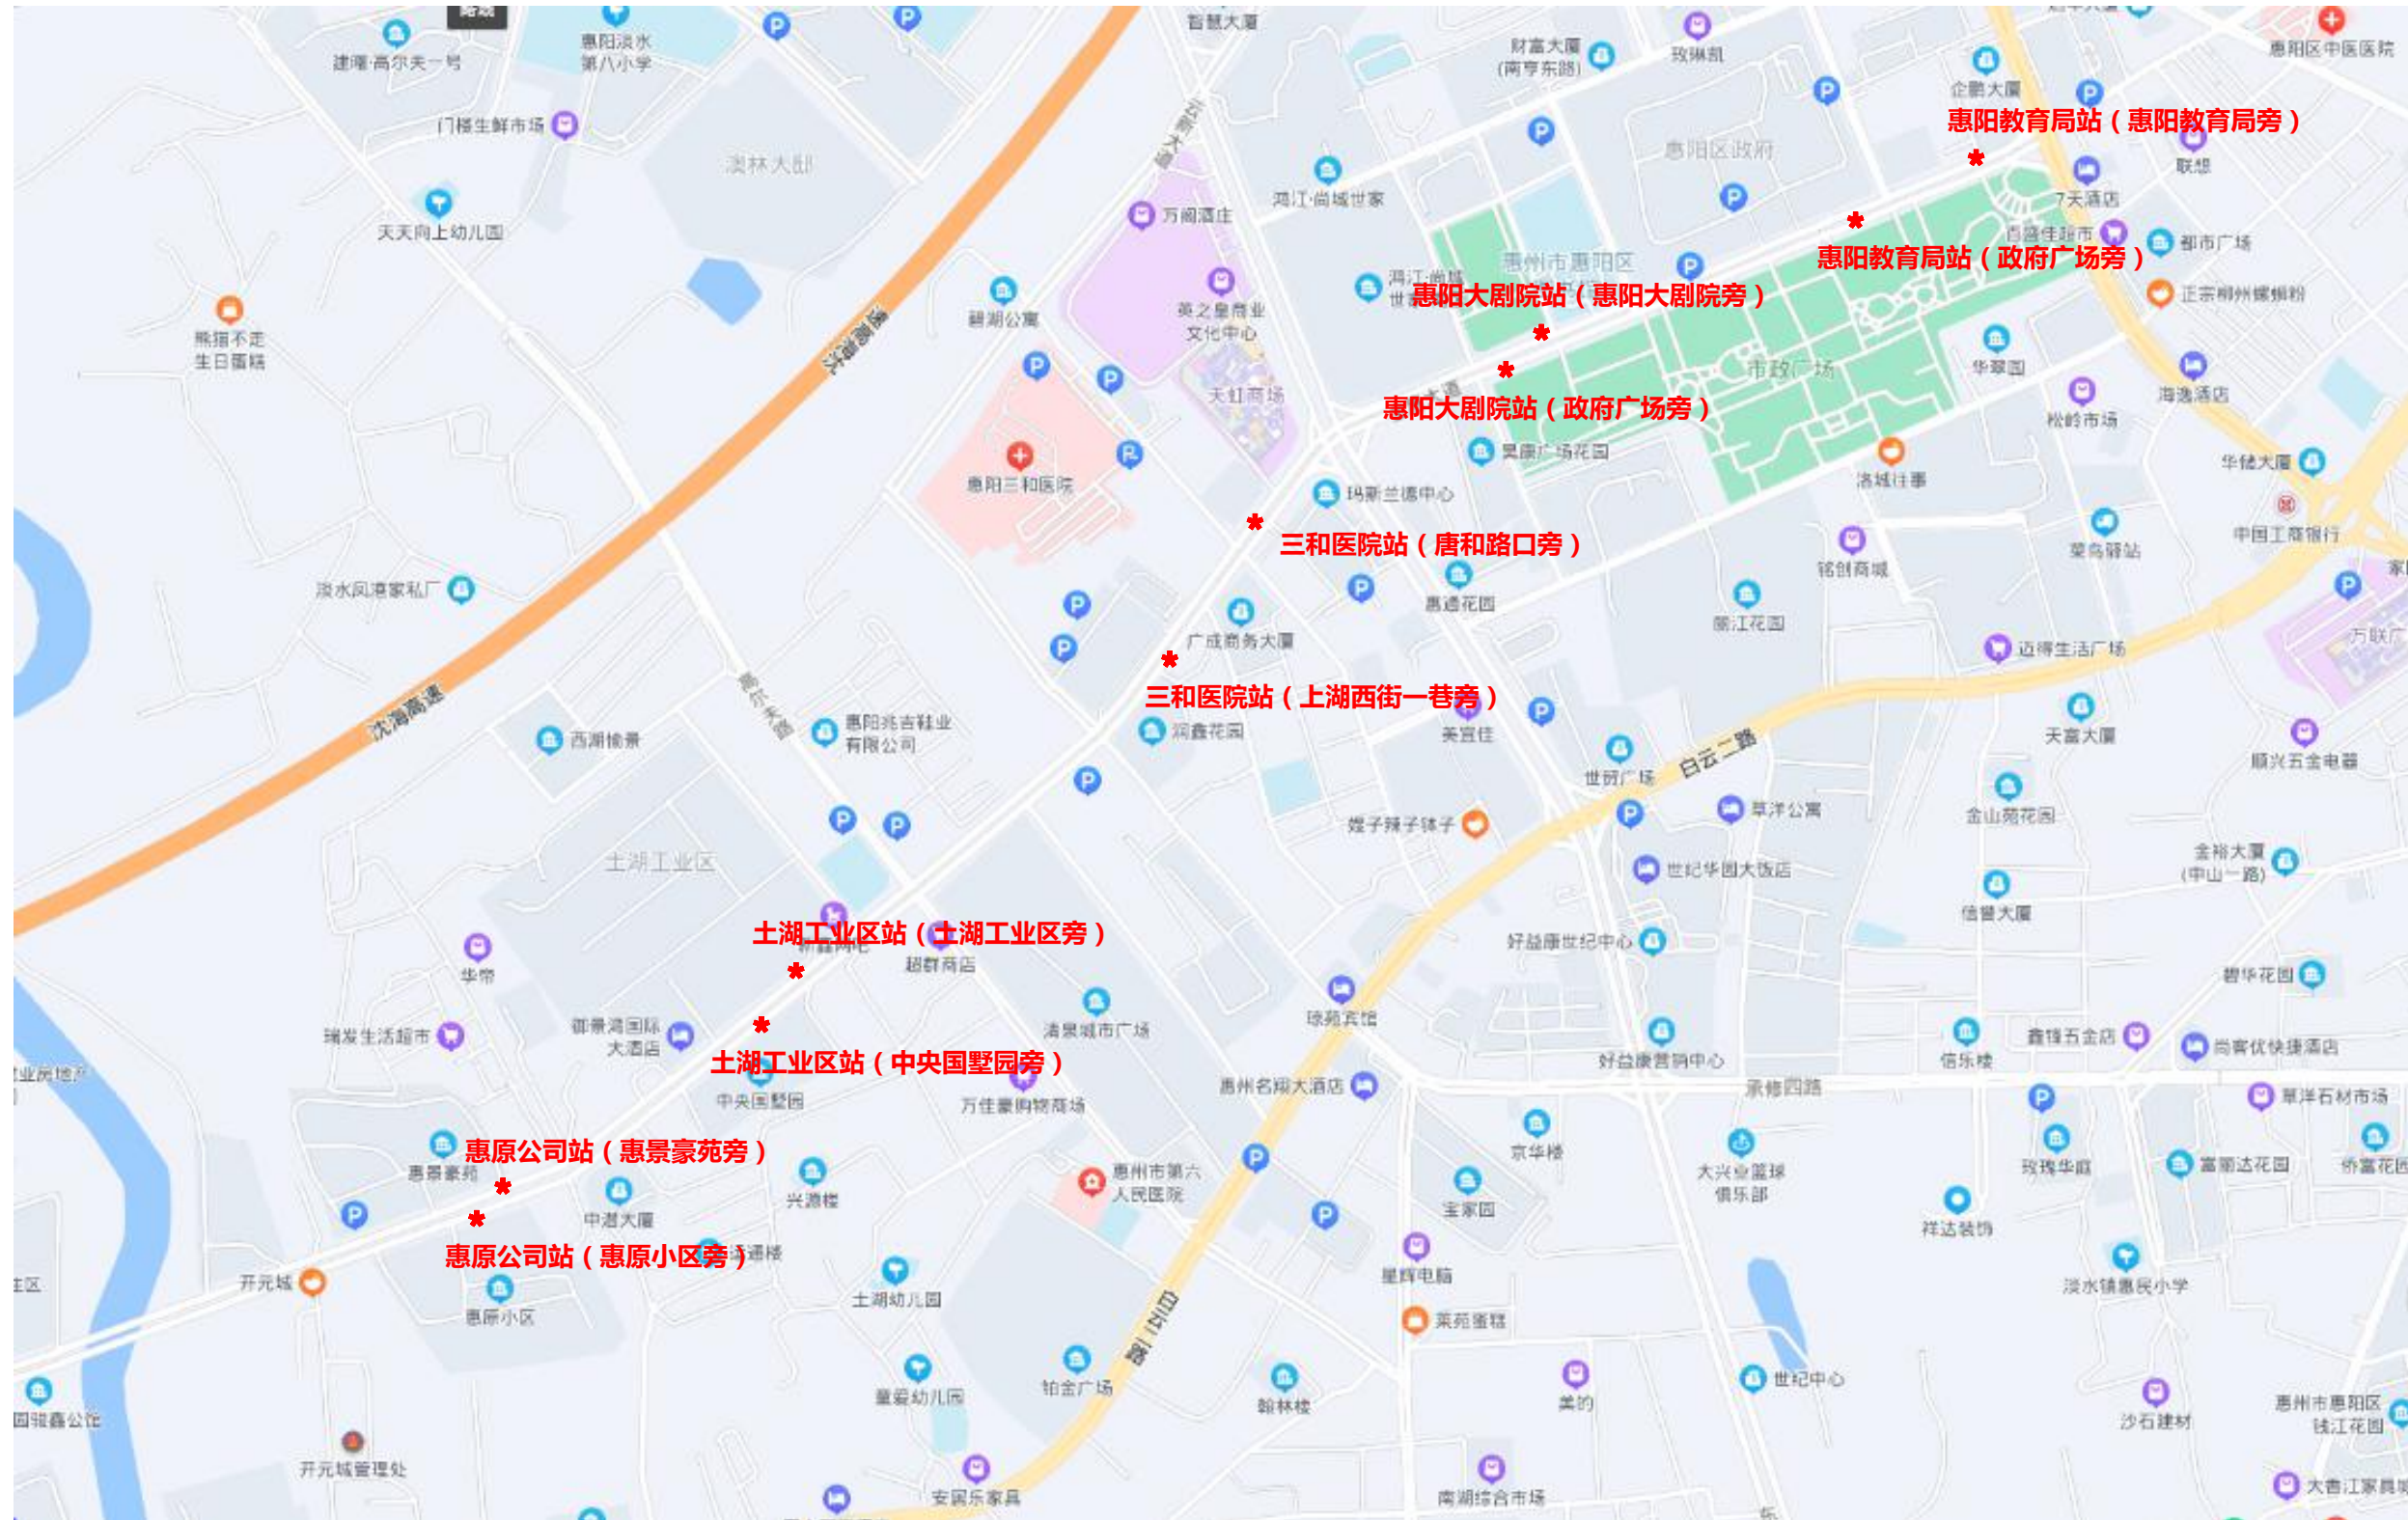

# 金惠大道公交站牌微改造工程-公交站牌及候车亭线路图

## 金惠大道公交站牌微改造工程-公交站牌及候车亭线路图

### 金惠大道路（数量10座）

序号	站点名称	建设地点	类型	改造内容
1	惠阳教育局站	惠阳教育局旁	8.25m候车亭	站台拓宽，增设交通标线、标志
2	惠阳教育局站	政府广场旁	站牌	站台拓宽，增设交通标线、标志
3	惠阳大剧院站	惠阳大剧院旁	8.25m候车亭	站台拓宽，增设交通标线、标志
4	惠阳大剧院站	政府广场旁	8.25m候车亭	站台拓宽，增设交通标线、标志
5	三和医院站	唐和路口旁	8.25m候车亭	站台拓宽，增设交通标线、标志
6	三和医院站	上湖西街一巷旁	8.25m候车亭	站台拓宽，增设交通标线、标志
7	土湖工业区站	土湖工业区旁	8.25m候车亭	站台拓宽，增设交通标线、标志
8	土湖工业区站	中央国墅园旁	站牌	站台拓宽，增设交通标线、标志
9	惠原公司站	惠景豪苑旁	8.25m候车亭	站台拓宽，增设交通标线、标志
10	惠原公司站	惠原小区旁	8.25m候车亭	站台拓宽，增设交通标线、标志